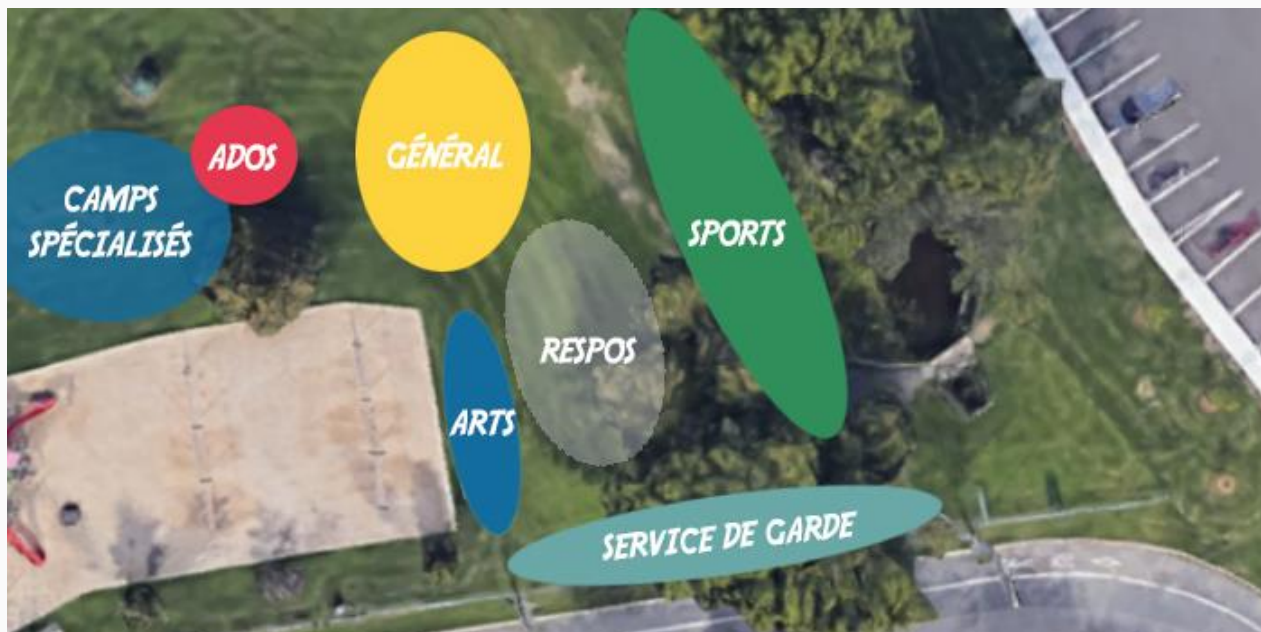

Si vous avez des questions ou des changements à faire sur la fiche santé de votre enfant, veuillez appeler au 418 564 8400 ou écrire un courriel à campdejour@boischatel.net.

Pour motiver l'absence de votre enfant au camp, AVANT 9 H, veuillez téléphoner ou envoyer un texto au 418 930 0014 ou écrire un courriel à absencecampdejour@boischatel.net.