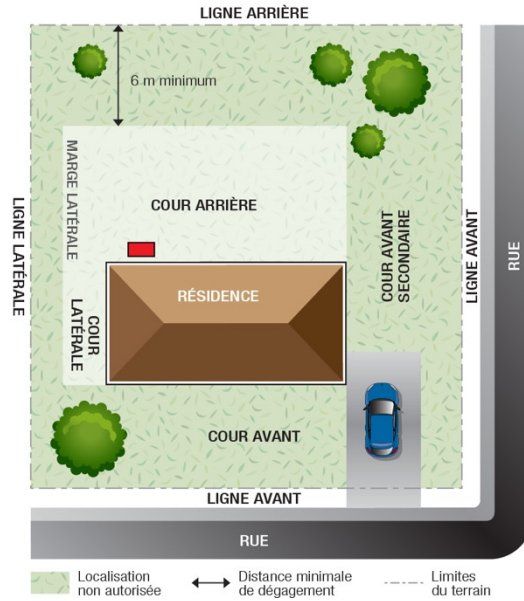

IMPLANTATION SUR UN TERRAIN D'ANGLE Thermopompe / Appareil de climatisation