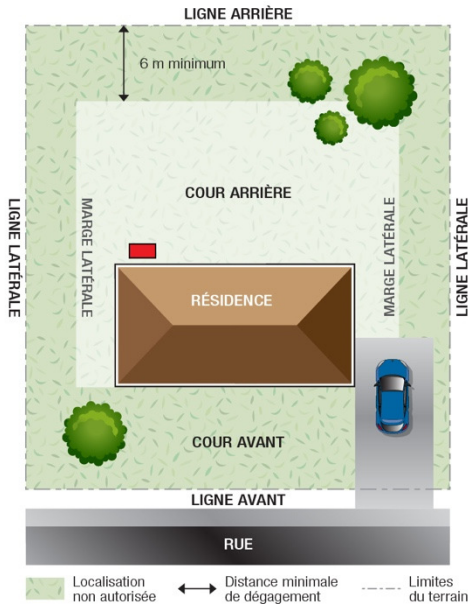

IMPLANTATION SUR UN TERRAIN INTÉRIEUR Thermopompe / Appareil de climatisation